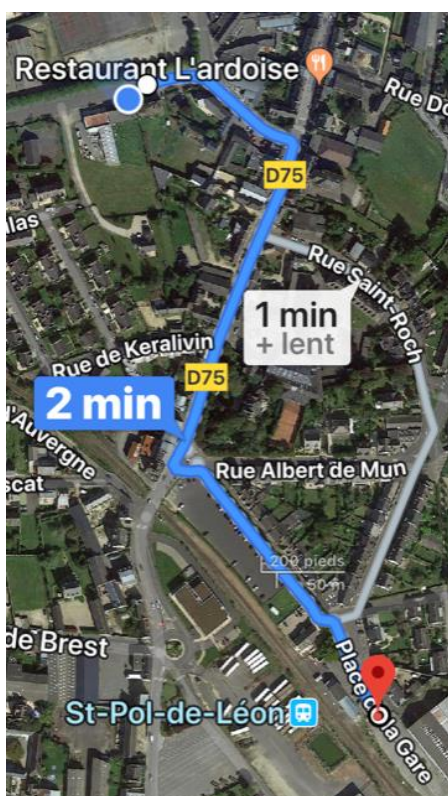

Adresse de la formation hors circulation :

PLACE DE LA GARE
29250 ST POL DE LEON

Temps de parcours à partir de l'école de conduite :

2 Minutes

Capacité : 20 personnes

Disponibilité : Tout le temps

Piste privée :